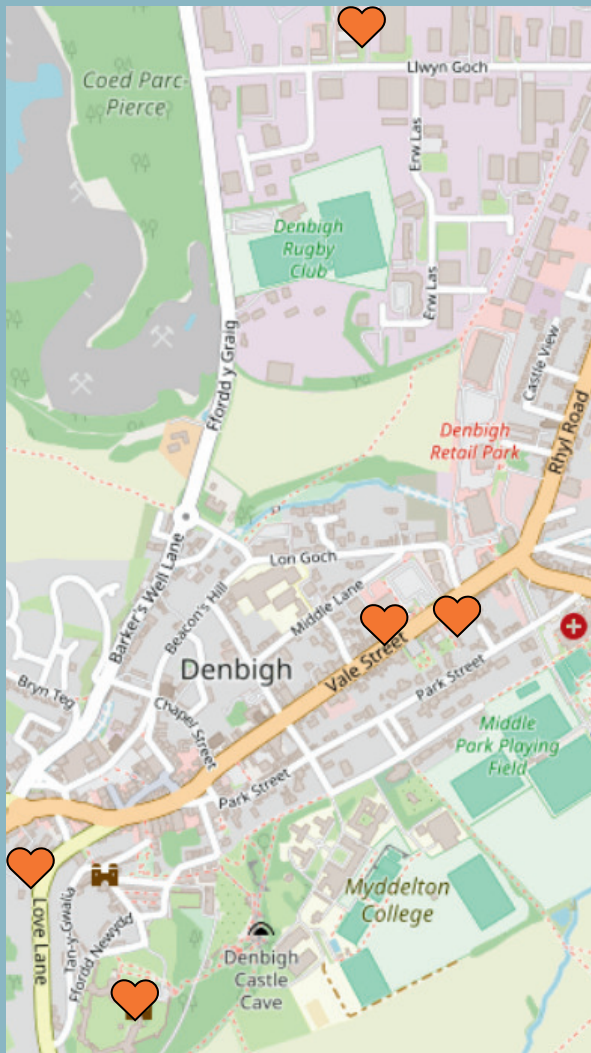

1. The 11 orange hearts are at locations around Denbigh that identify as welcoming to all. Use the maps to find the locations.
2. At each location, you will find a piece of creative work made by school pupils in Denbigh on the theme 'Courage'. On each piece of work there is a letter to collect. Record your letters here:

Town Centre

Am enwau lleoliadau, sganwch yma:

Casglwch llythrennau gwyrdd ar gyfer Cymraeg

Collect red letters for English

Sut i gymryd rhan: - Gallwch gymryd rhan unrhyw bryd rhwng 15 a 28 Mehefin 2026

1. Mae'r 11 calon oren i'w darganfod mewn lleoliadau o amgylch Dinbych sy'n cael eu cydnabod fel manau sy'n groesawgar i bawb. Defnyddiwch y mapiau i ddod o hyd i'r lleoliadau.
2. Ym mhob lleoliad, mi welwch chi ddarn o waith creadigol a wnaed gan ddisgyblion lleol ar y thema 'Dewrder'. Ar bob darn o waith mae llythyren i'w chasglu. Cofnodwch eich llythrennau yma: